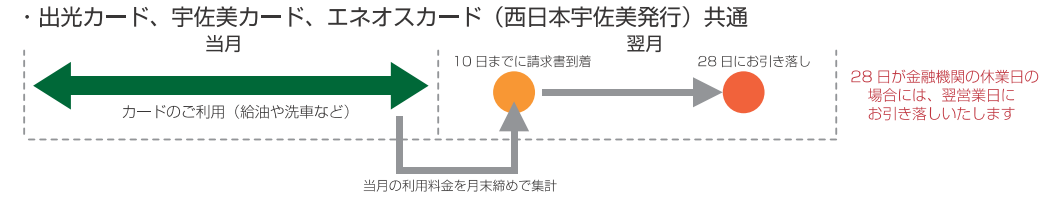

●ご請求・利用明細のスケジュール